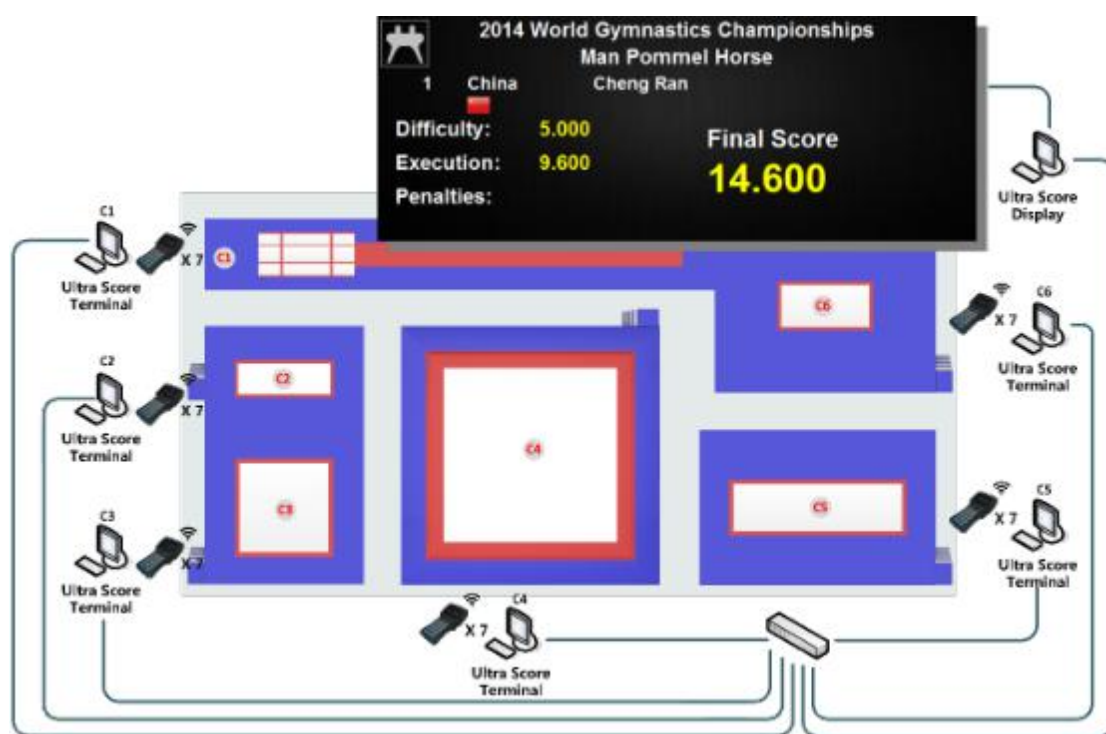

# 体操计时计分方案

本方案是适用于体操比赛场馆 LED 显示屏的标准方案。该系统可实现比赛计时、计分、赛队及排名信息的显示，广告显示以及临时通知插播等功能，是众多体育场馆的理想选择。

## 1. 系统框图

适合有两块以上屏幕的体育馆。裁判在比赛场边进行操作，可以对每个显示屏的画面内容分别进行控制（比如一块显示比分，另一块显示广告信息或选手信息）。

屏幕显示界面：

欢迎信息

出场信息

比赛信息

排名信息

### 2.3 无线手持打分器

产品名称	详细描述
无线手持打分器	<p>型号: LSP-GC17</p> <p>尺寸: 120x220x70(mm)</p> <p>通讯: 433MHz</p> <p>功能:</p> <ul style="list-style-type: none"><li>➢ 必须无线通讯主机和计时计分软件同时使用</li><li>➢ 支持比赛: 体操</li><li>➢ 通讯距离: 20m</li><li>➢ 待机时间: 8 小时</li></ul>