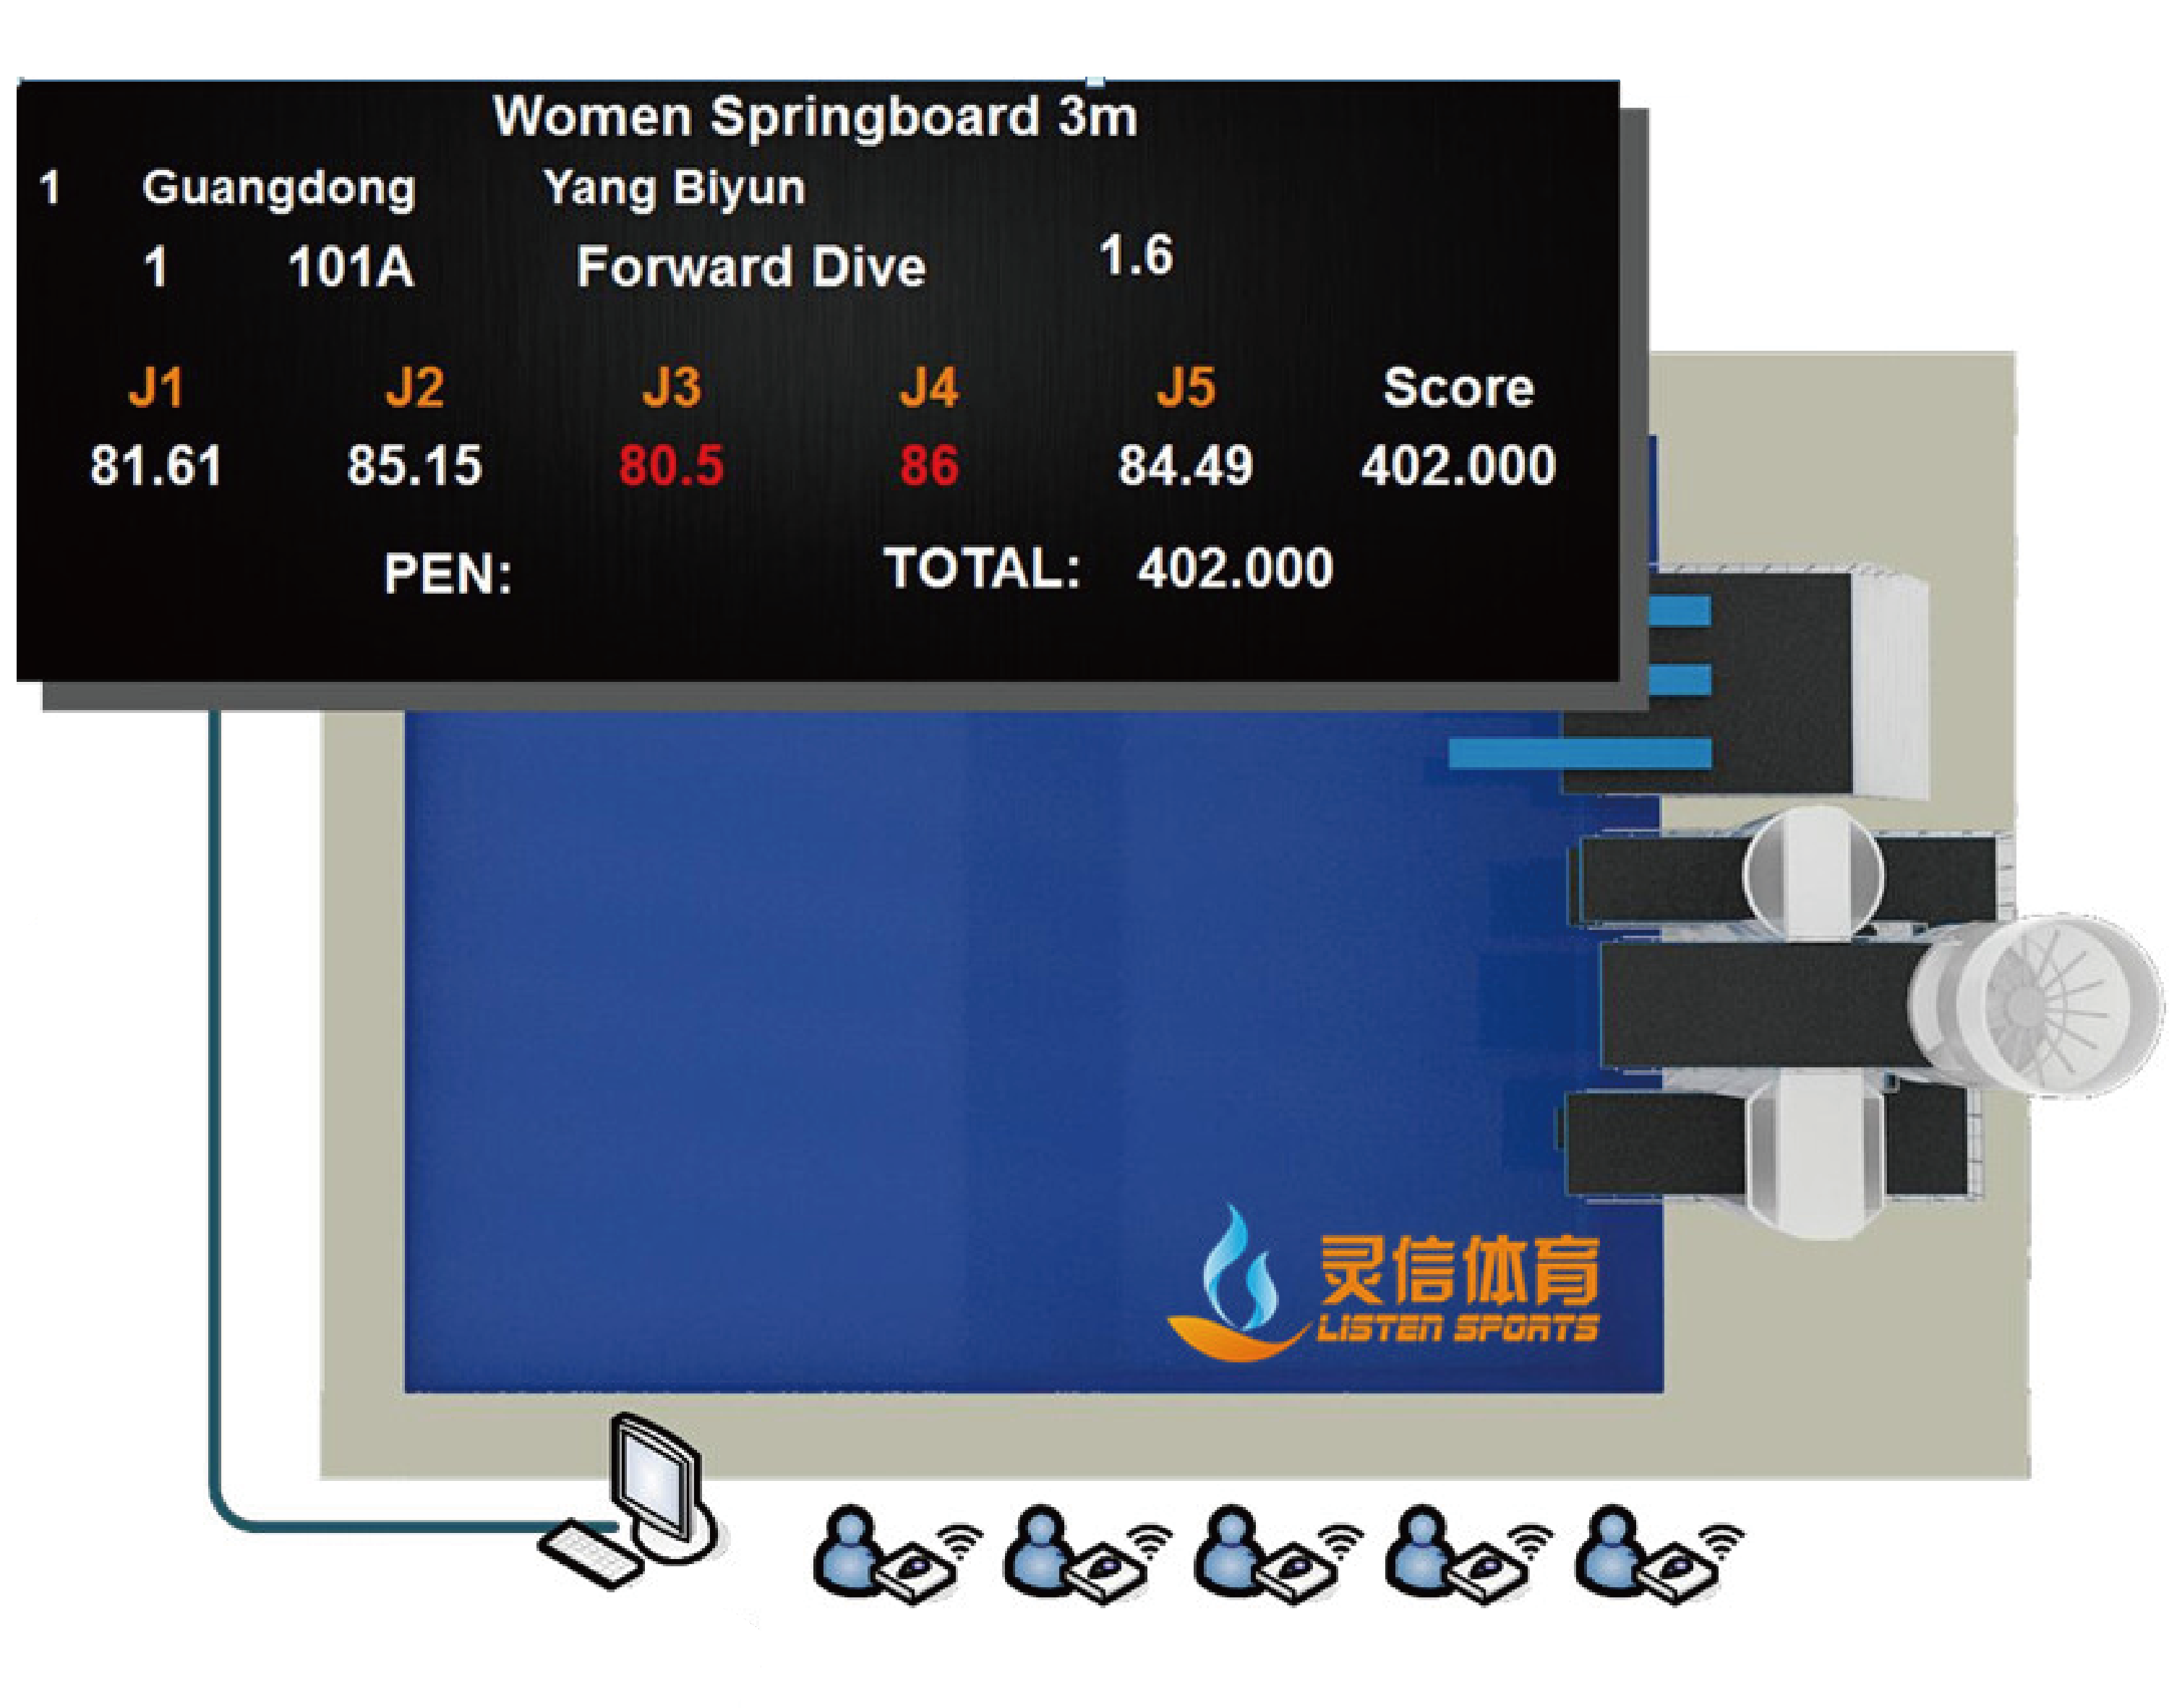

## 跳水赛事

Diving

本方案是适用于跳水比赛场馆 LED 显示屏的标准方案。该系统可实现比赛计时、计分、赛队及排名信息的显示，广告显示以及临时通知插播等功能，是众多体育场馆的理想选择。

## 系统结构

### 跳水计时计分系统说明

- 1) 体育馆应配备 1-2 块 LED 显示屏，两块屏后的控制室内分别设立控制电脑，负责大屏的控制和显示，大屏通过 LED 数据和控制电脑相连。
- 2) 场馆内设立局域网，两台 LED 显示屏控制电脑都连入网络。
- 3) 两块大屏可同时显示相同信息，也可以各自分别显示不同的内容。

System Organization

## 主要产品

Main Product

无线通讯主机

型号: LSP-TKEP-H  
尺寸: 140x120x30 (mm)  
通讯协议: 433MHz  
功能: 必须配合无线打分器 LSP-GC17-FS 和计时计分软件使用;  
支持比赛类型: 跳水

裁判打分器

型号: LSP-GC17-FS  
尺寸: 118x220x70(mm)  
通讯协议: 433MHz  
功能: 必须无线通讯主机和计时计分软件同时使用  
单场地打分  
支持比赛: 跳水  
通讯距离: 30m  
待机时间: 8 小时